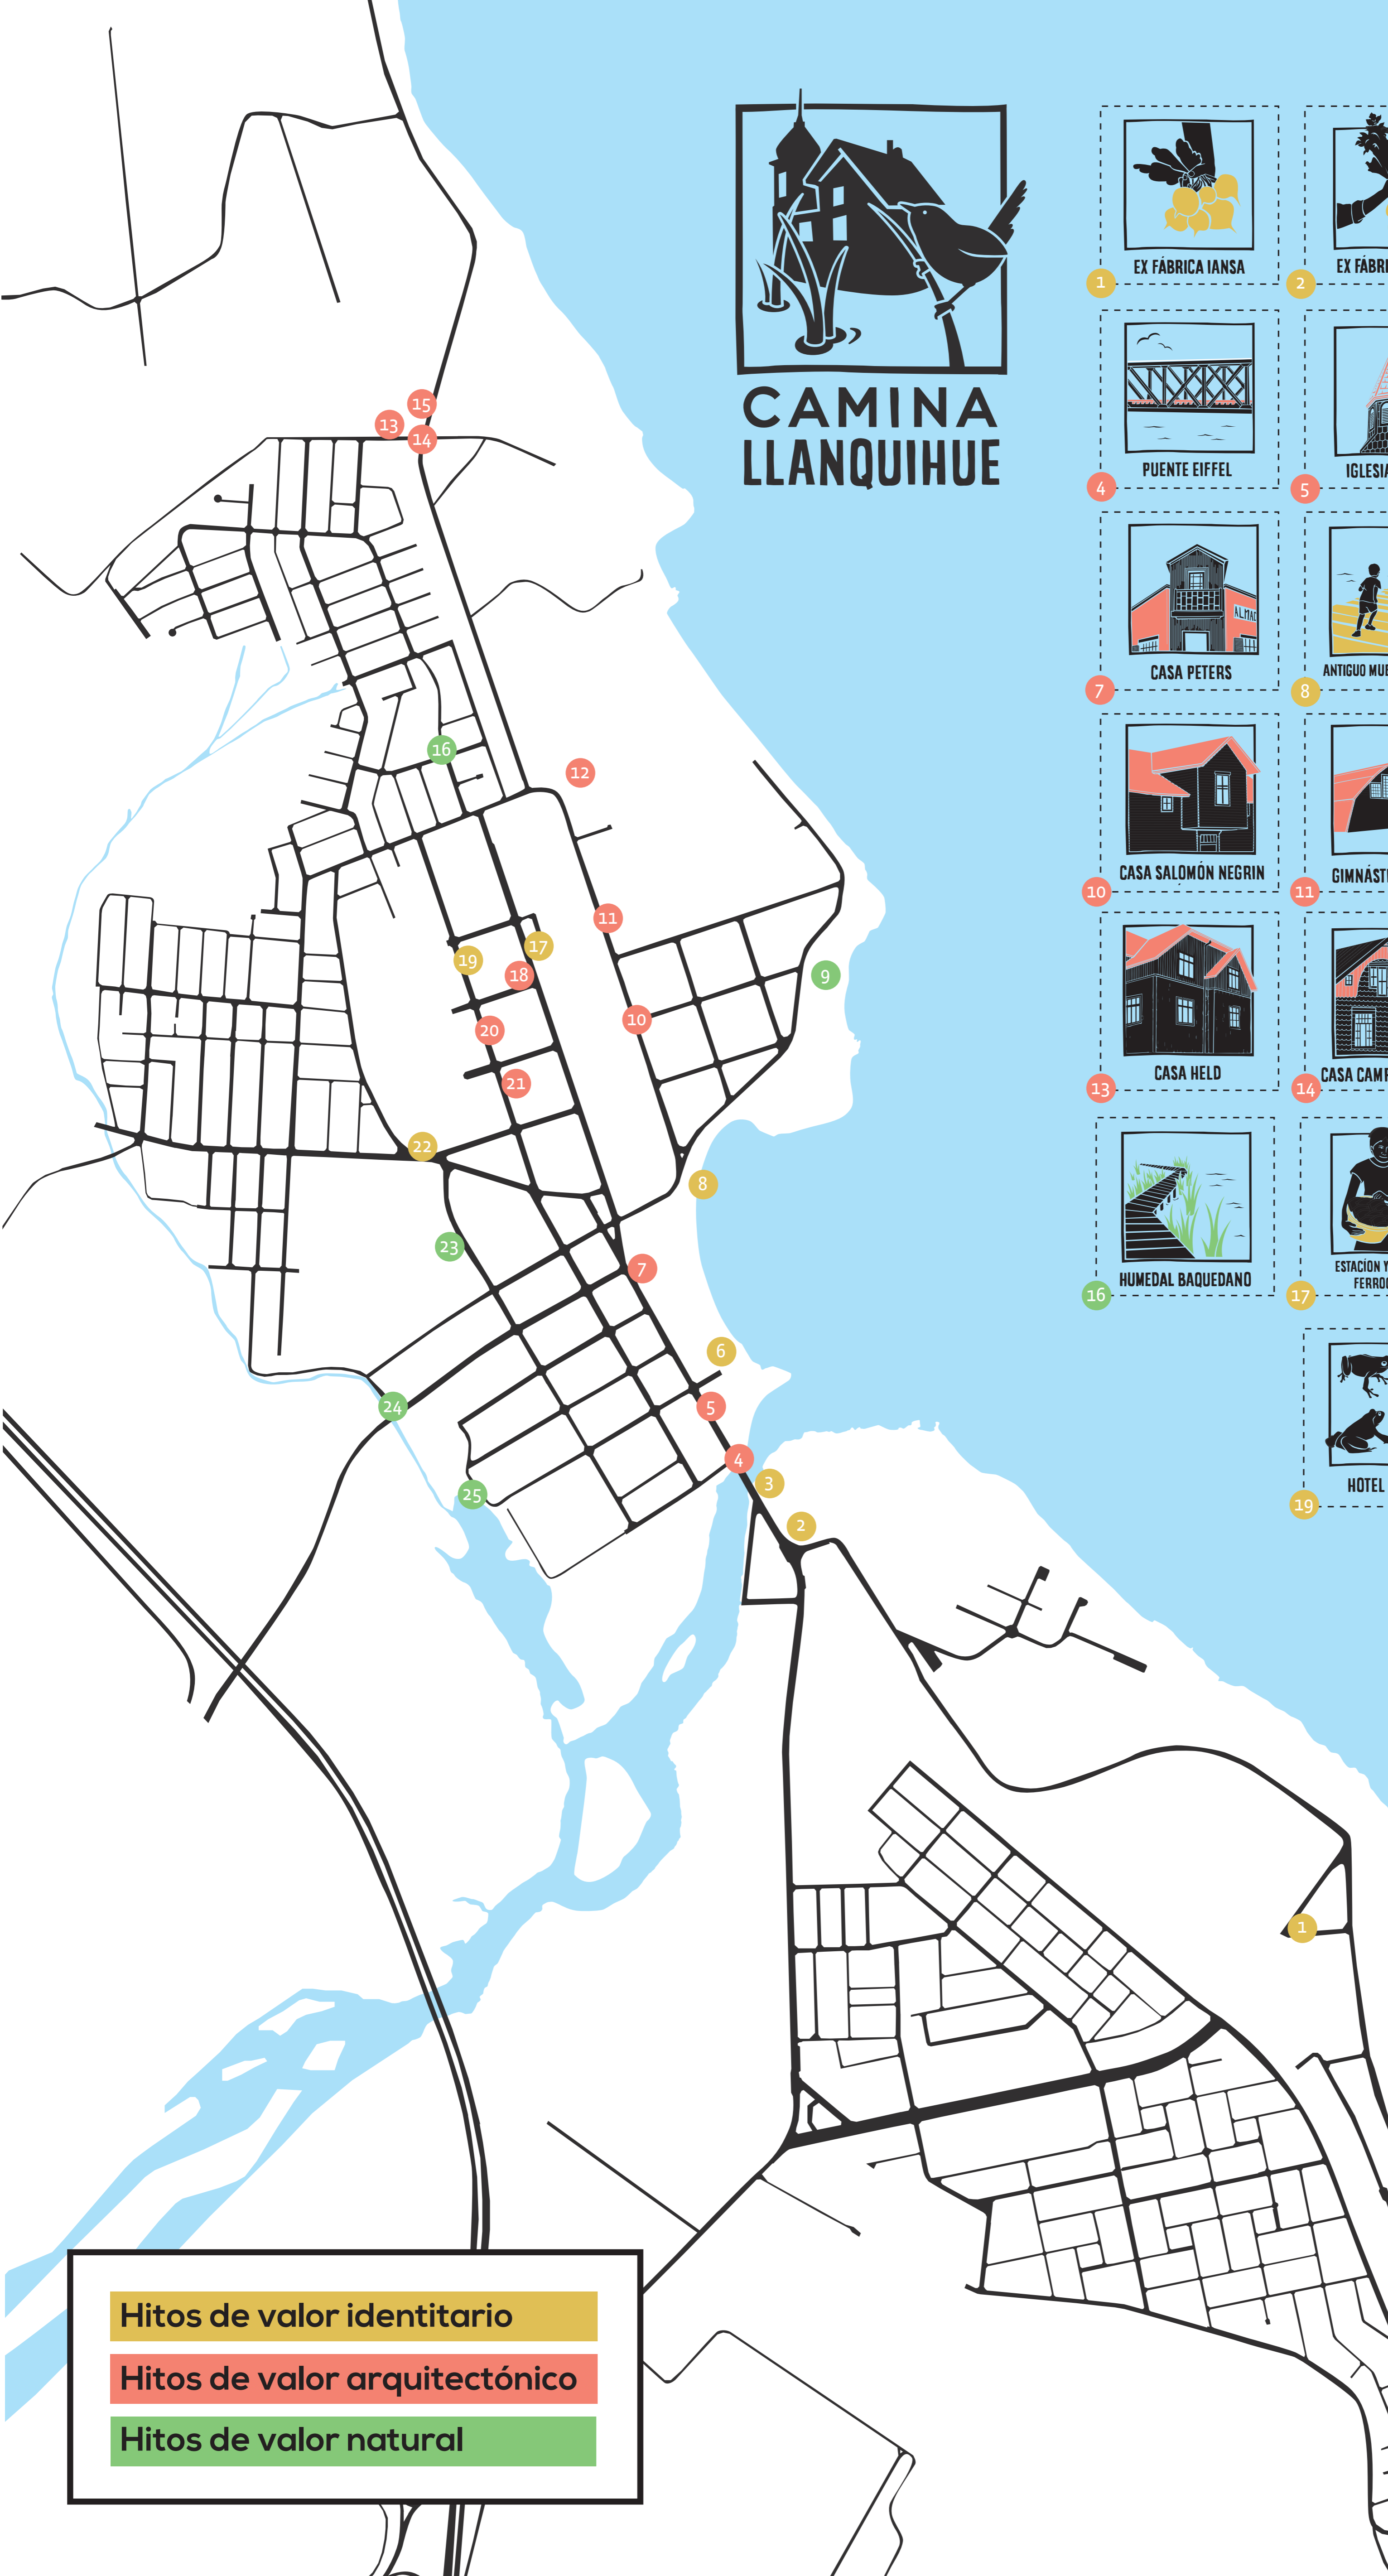

# CAMINA LLANQUIHUE

- 1. EX FÁBRICA IANSA
- 2. EX FÁBRICA INDEPA
- 3. RÍO MAULLÍN
- 4. PUENTE EIFFEL
- 5. IGLESIA SAN JOSÉ
- 6. MOLINO PORVENIR
- 7. CASA PETERS
- 8. ANTIGUO MUELLE ERRÁZURIZ
- 9. LAGO LLANQUIHUE
- 10. CASA SALOMÓN NEGRIN
- 11. GIMNÁSTICO ALEMÁN
- 12. CASA SCHÖBITZ
- 13. CASA HELD
- 14. CASA CAMPING WERNER
- 15. CASA WESTERMAIER
- 16. HUMEDAL BAQUEDANO
- 17. ESTACION Y LÍNEA DEL FERROCARRIL
- 18. TIENDA WERNER Y RADDATZ
- 19. HOTEL KUSCH
- 20. CASA WERNER
- 21. CASA DE LA CULTURA
- 22. HUMEDAL EL LOTO
- 23. HUMEDAL LOS HELECHOS
- 24. HUMEDAL LAS RANAS
- 25. EL SARAO

**Hitos de valor identitario**

**Hitos de valor arquitectónico**

**Hitos de valor natural**